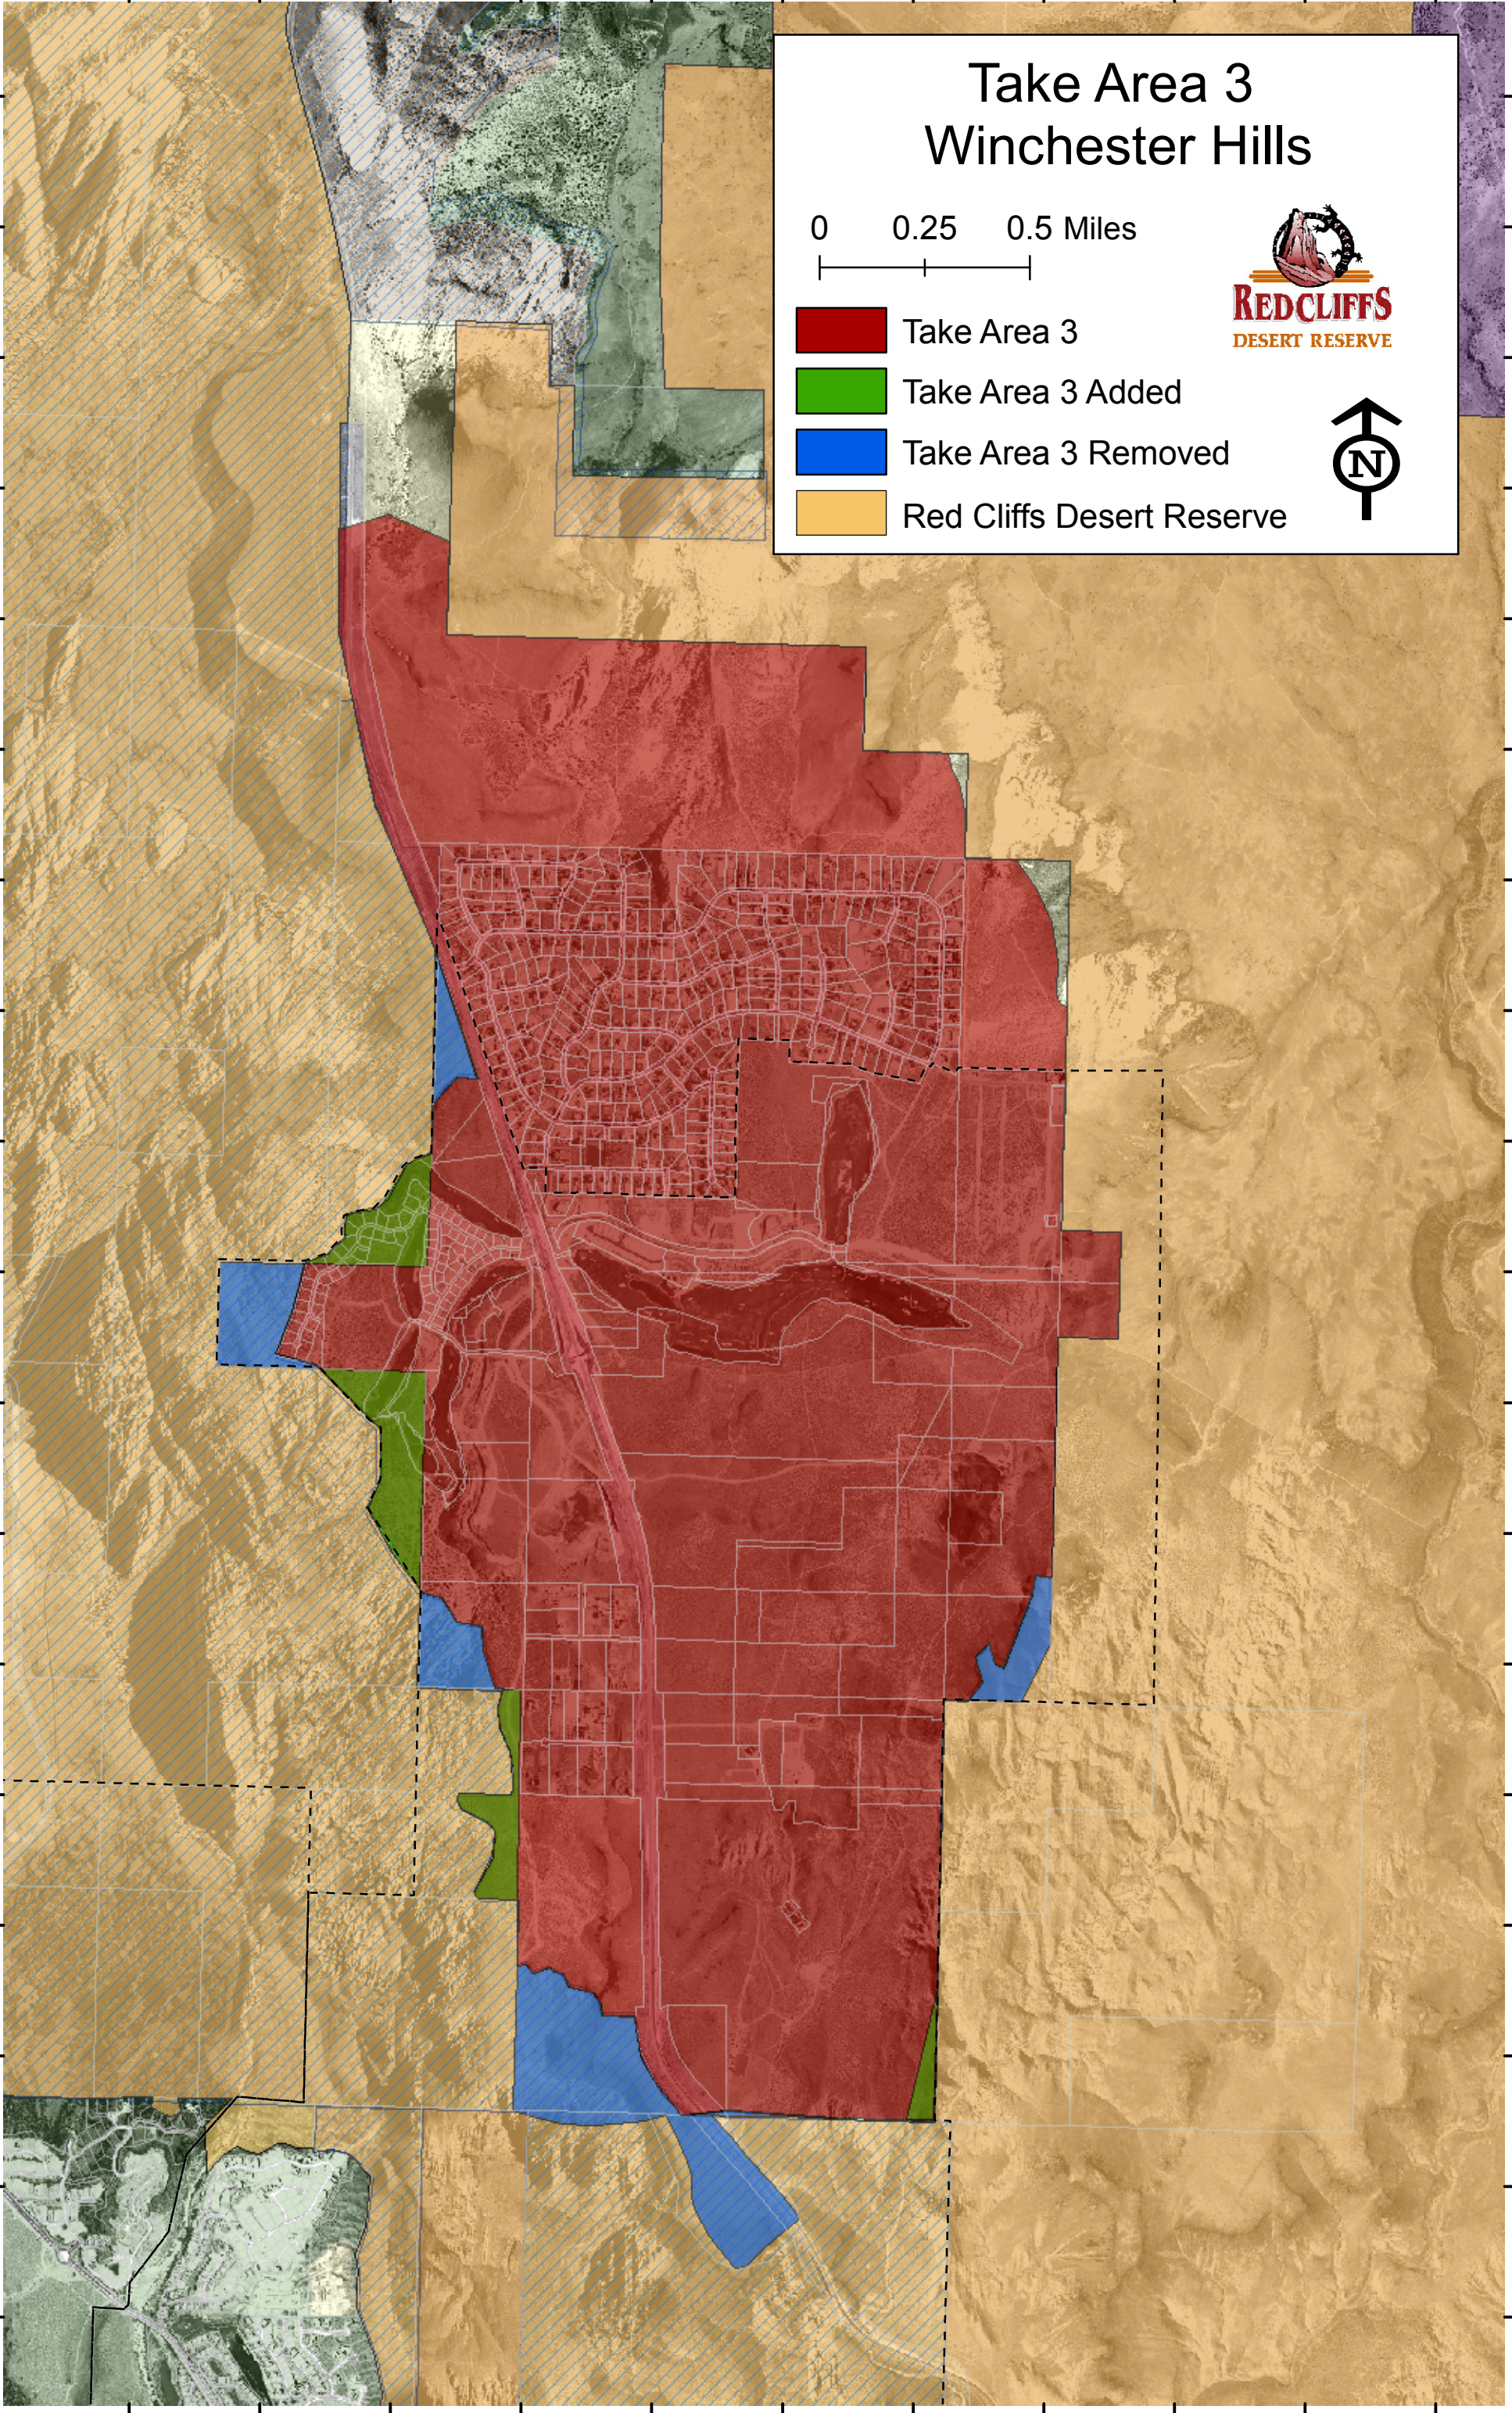

265500 266000 266500 267000 267500 268000 268500 269000 269500 270000 270500

4124500  
4124000  
4123500  
4123000  
4122500  
4122000  
4121500  
4121000  
4120500  
4120000  
4119500  
4119000  
4118500  
4118000  
4117500  
4117000  
4116500  
4116000

4124500  
4124000  
4123500  
4123000  
4122500  
4122000  
4121500  
4121000  
4120500  
4120000  
4119500  
4119000  
4118500  
4118000  
4117500  
4117000  
4116500  
4116000

# Take Area 3 Winchester Hills

0 0.25 0.5 Miles

- Take Area 3
- Take Area 3 Added
- Take Area 3 Removed
- Red Cliffs Desert Reserve

265500 266000 266500 267000 267500 268000 268500 269000 269500 270000 270500